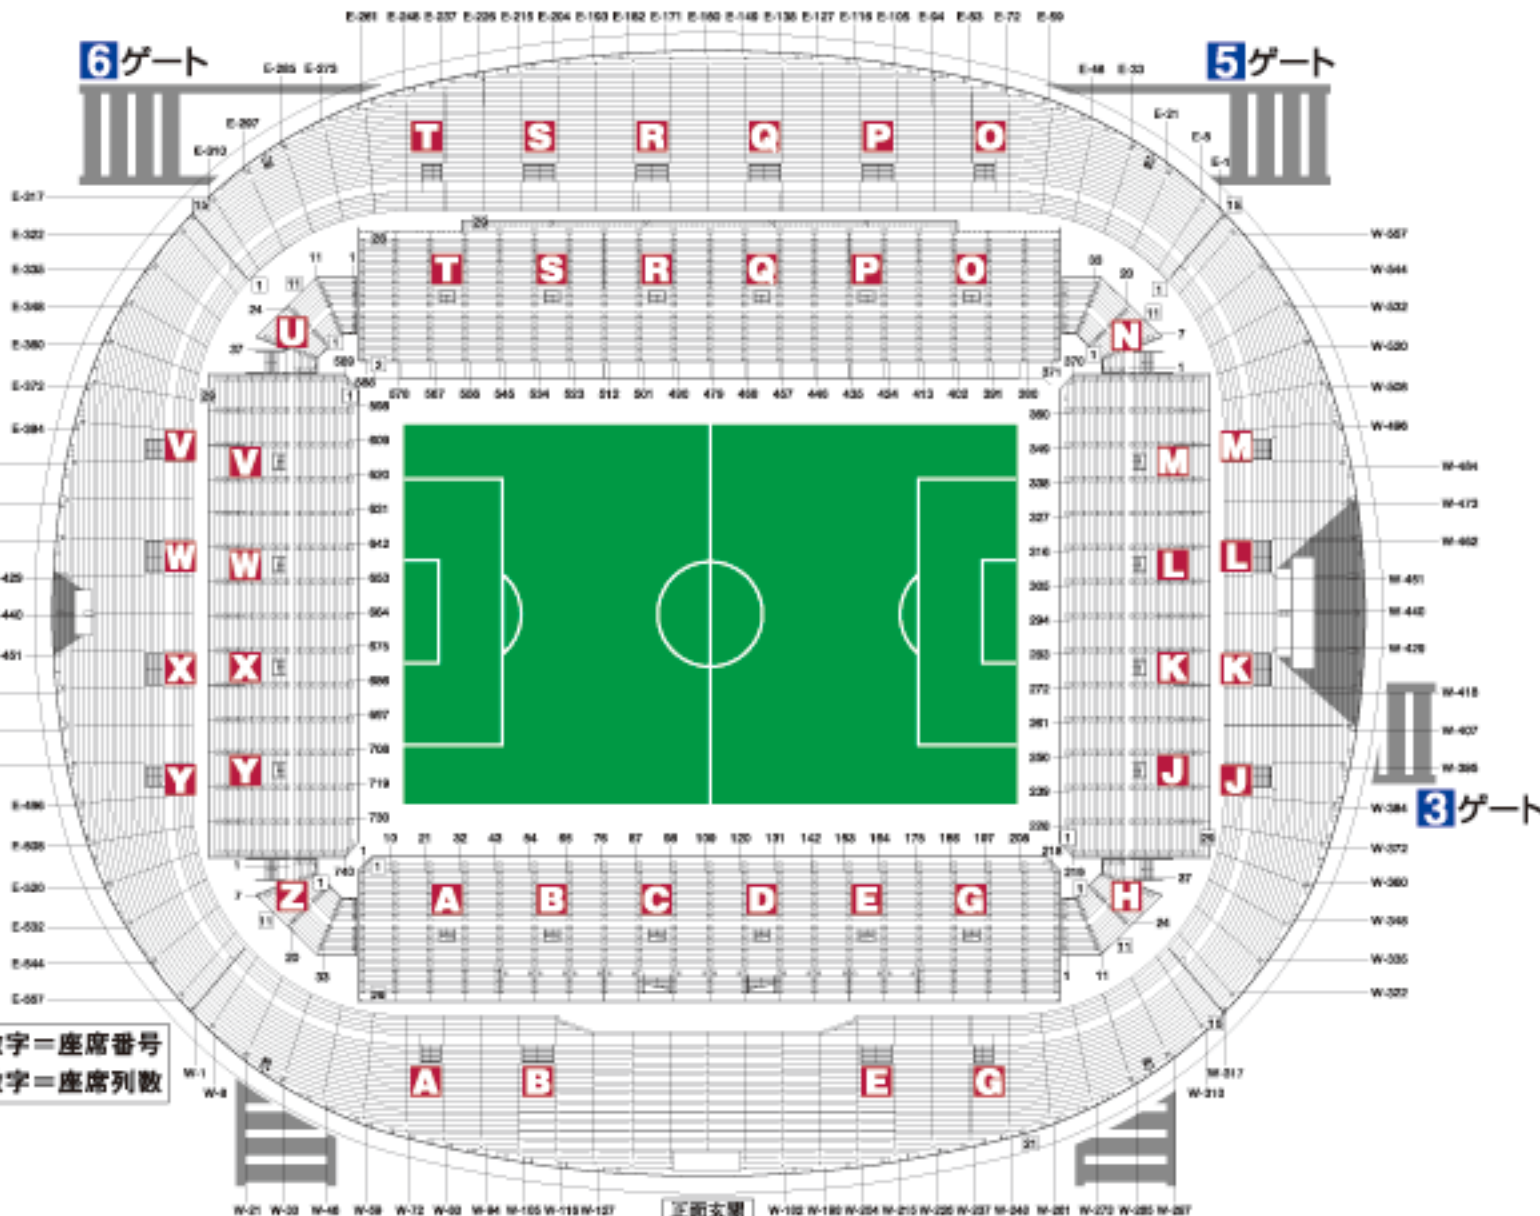

バックスタンド

6ゲート

5ゲート

常陽銀行ゲート

メインスタンド

住金ゲート