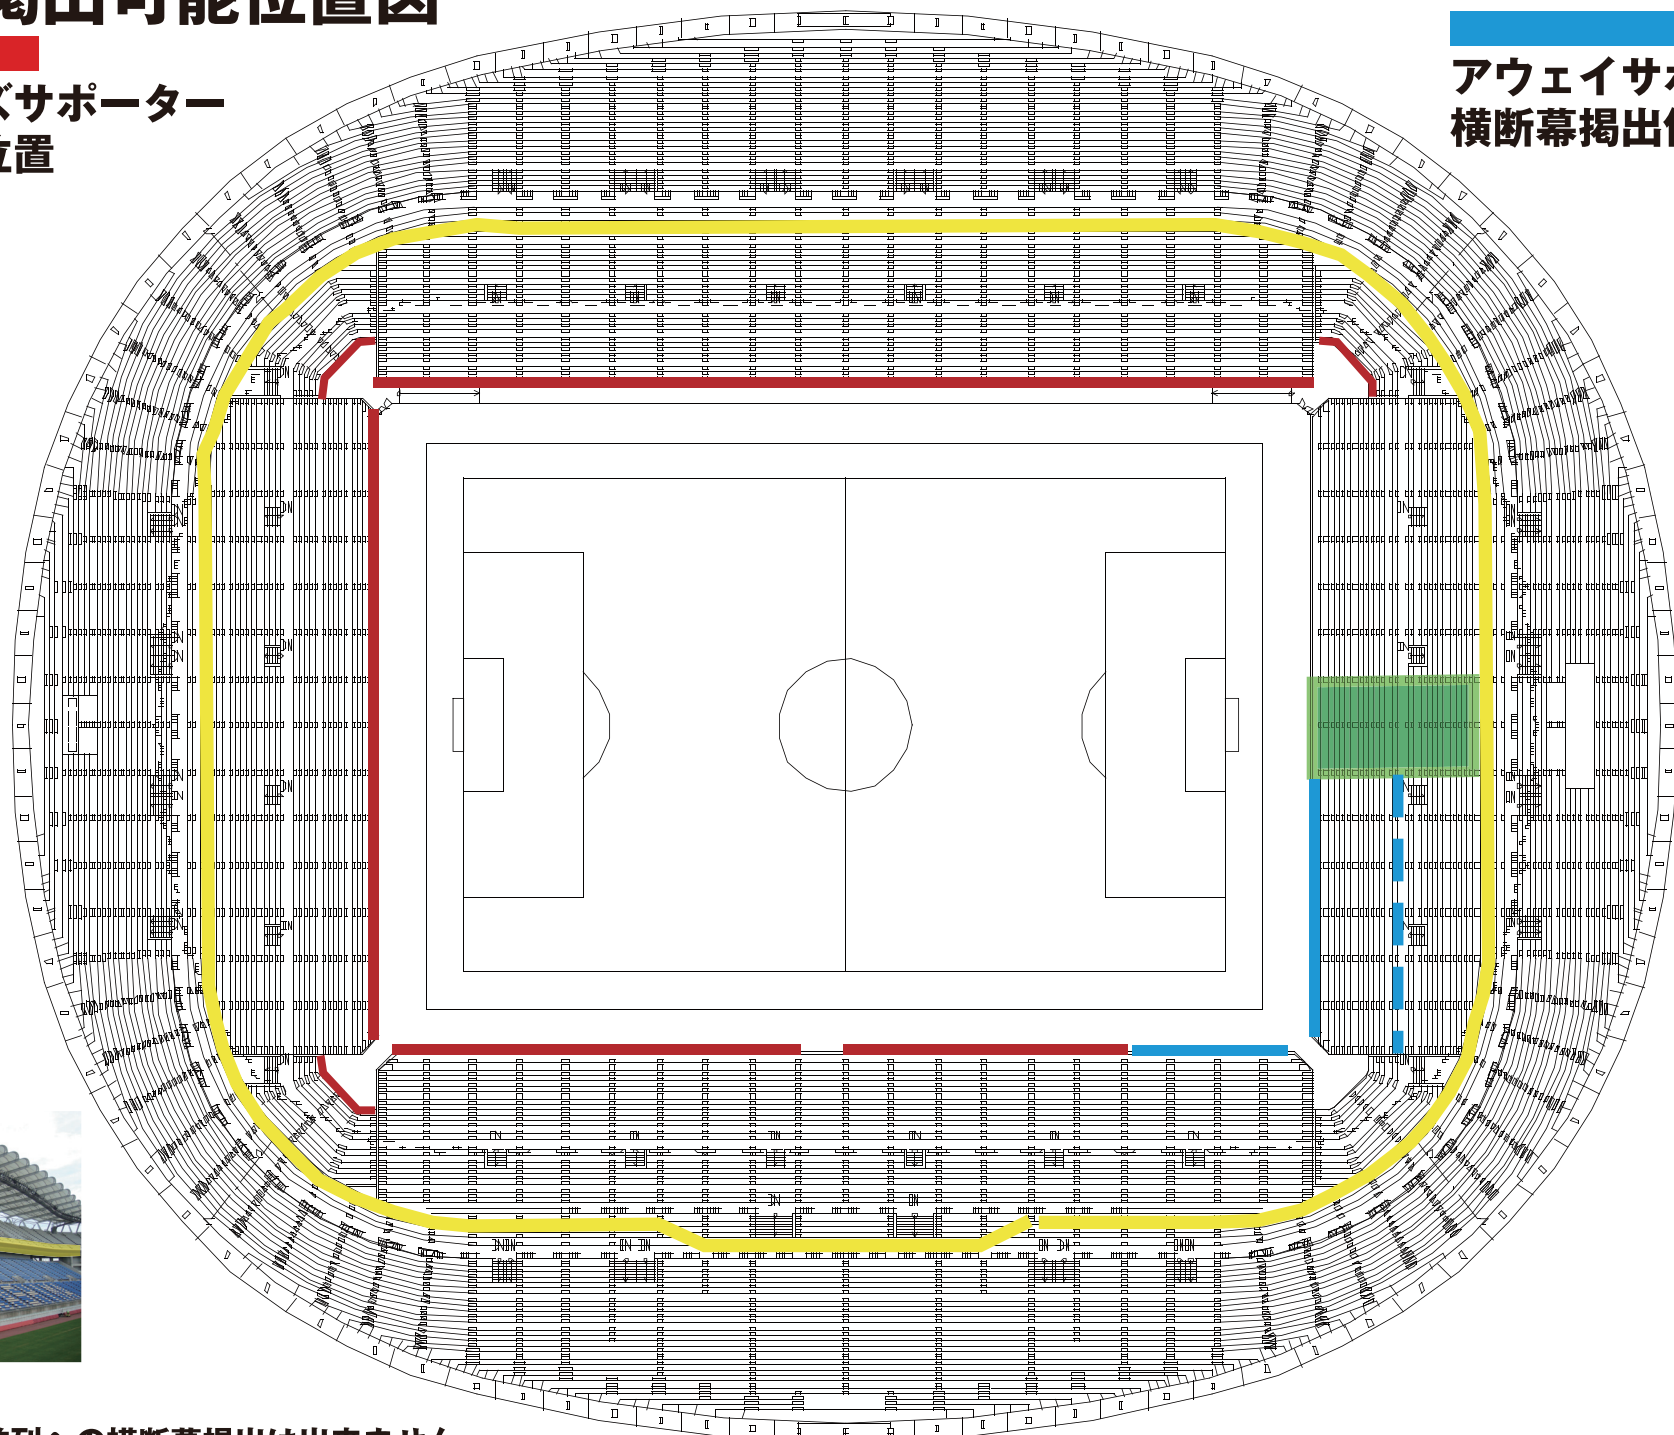

横断幕掲出可能位置図

アントラースサポーター
横断幕掲出位置

アウェイサポーター
横断幕掲出位置

2階スタンド最前列への横断幕掲出は出来ません